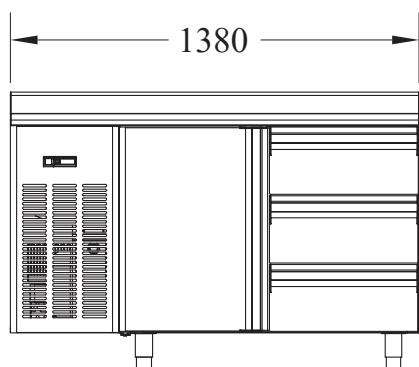

Sap kód	00003900	Hmotnost netto [kg]	100.00
Šířka netto [mm]	1380	Příkon elektrický [kW]	0.320
Hloubka netto [mm]	700	Napájení	230 V / 1N - 50 Hz
Výška netto [mm]	850		

Technický list

Technický výkres

Stůl chladicí elektrický GN 1/1, 2 dveře, s dřezem a lemem, nerez, 230 V OOP

Model	Sap kód	00003900
SCH 2D DSL	Skupina artiklů	Stoly chladicí a mrazicí

Technický list

Technické parametry

Stůl chladicí elektrický GN 1/1, 2 dveře, s dřezem a lemem, nerez, 230 V OOP

Model

SCH 2D DSL

Sap kód

00003900

Skupina artiklů

Stoly chladicí a mrazicí

1. Sap kód:

00003900

2. Šířka netto [mm]:

1380

3. Hloubka netto [mm]:

700

4. Výška netto [mm]:

850

5. Hmotnost netto [kg]:

100.00

6. Šířka brutto [mm]:

1450

7. Hloubka brutto [mm]: