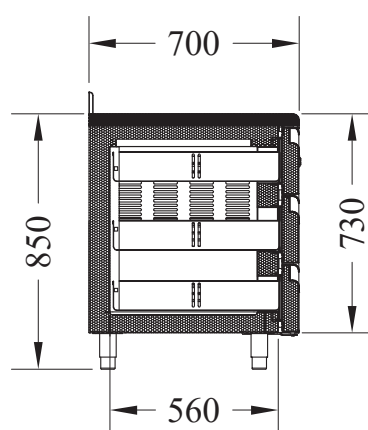

Technický list

Vlastnosti produktu

Stůl chladicí elektrický GN 1/1, 2 dveře, s dřezem a lemem, nerez, 230 V OOP

Model	Sap kód	00003900
SCH 2D DSL	Skupina artiklů	Stoly chladicí a mrazicí

– Max. teplota okolí [°C]: 43

Sap kód	00003900	Hmotnost netto [kg]	100.00
Šířka netto [mm]	1380	Příkon elektrický [kW]	0.320
Hloubka netto [mm]	700	Napájení	230 V / 1N - 50 Hz
Výška netto [mm]	850		

Technický list

Technický výkres

Stůl chladicí elektrický GN 1/1, 2 dveře, s dřezem a lemem, nerez, 230 V OOP

Model	Sap kód	00003900
SCH 2D DSL	Skupina artiklů	Stoly chladicí a mrazicí

Technický list

Technické parametry

Stůl chladicí elektrický GN 1/1, 2 dveře, s dřezem a lemem, nerez, 230 V OOP

Model

SCH 2D DSL

Sap kód

00003900

Skupina artiklů

Stoly chladicí a mrazicí

1. Sap kód:

00003900

2. Šířka netto [mm]:

1380

3. Hloubka netto [mm]: