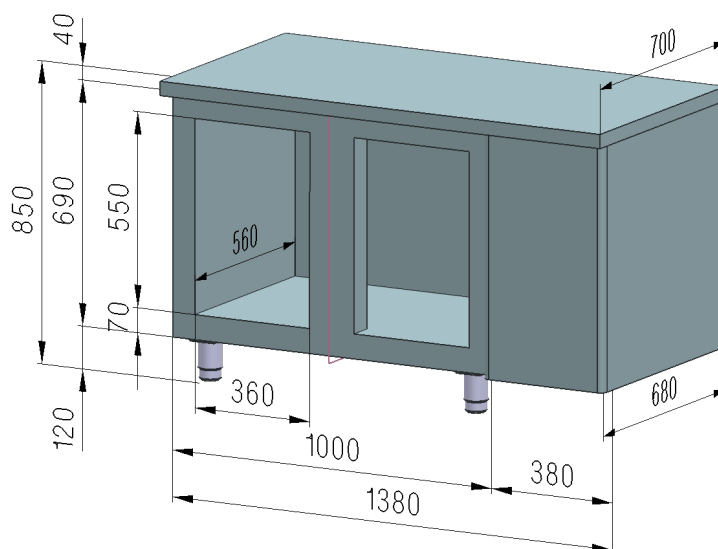

Technický list

Vlastnosti produktu

Stůl chladicí elektrický GN 1/1, 2 dveře, s dřezem a lemem, nerez, 230 V OOP

Model	Sap kód	00003900
SCH 2D DSL	Skupina artiklů	Stoly chladicí a mrazicí

– Max. teplota okolí [°C]: 43

Sap kód	00003900	Hmotnost netto [kg]	100.00
Šířka netto [mm]	1380	Příkon elektrický [kW]	0.320
Hloubka netto [mm]	700	Napájení	230 V / 1N - 50 Hz
Výška netto [mm]	850		

Technický list

Technický výkres

Stůl chladicí elektrický GN 1/1, 2 dveře, s dřezem a lemem, nerez, 230 V OOP

Model	Sap kód	00003900
SCH 2D DSL	Skupina artiklů	Stoly chladicí a mrazicí

Technický list

Technické parametry

Stůl chladicí elektrický GN 1/1, 2 dveře, s dřezem a lemem, nerez, 230 V OOP

Model

SCH 2D DSL

Sap kód

00003900

Skupina artiklů

Stoly chladicí a mrazicí

1. Sap kód:

00003900

2. Šířka netto [mm]:

1380

3. Hloubka netto [mm]: